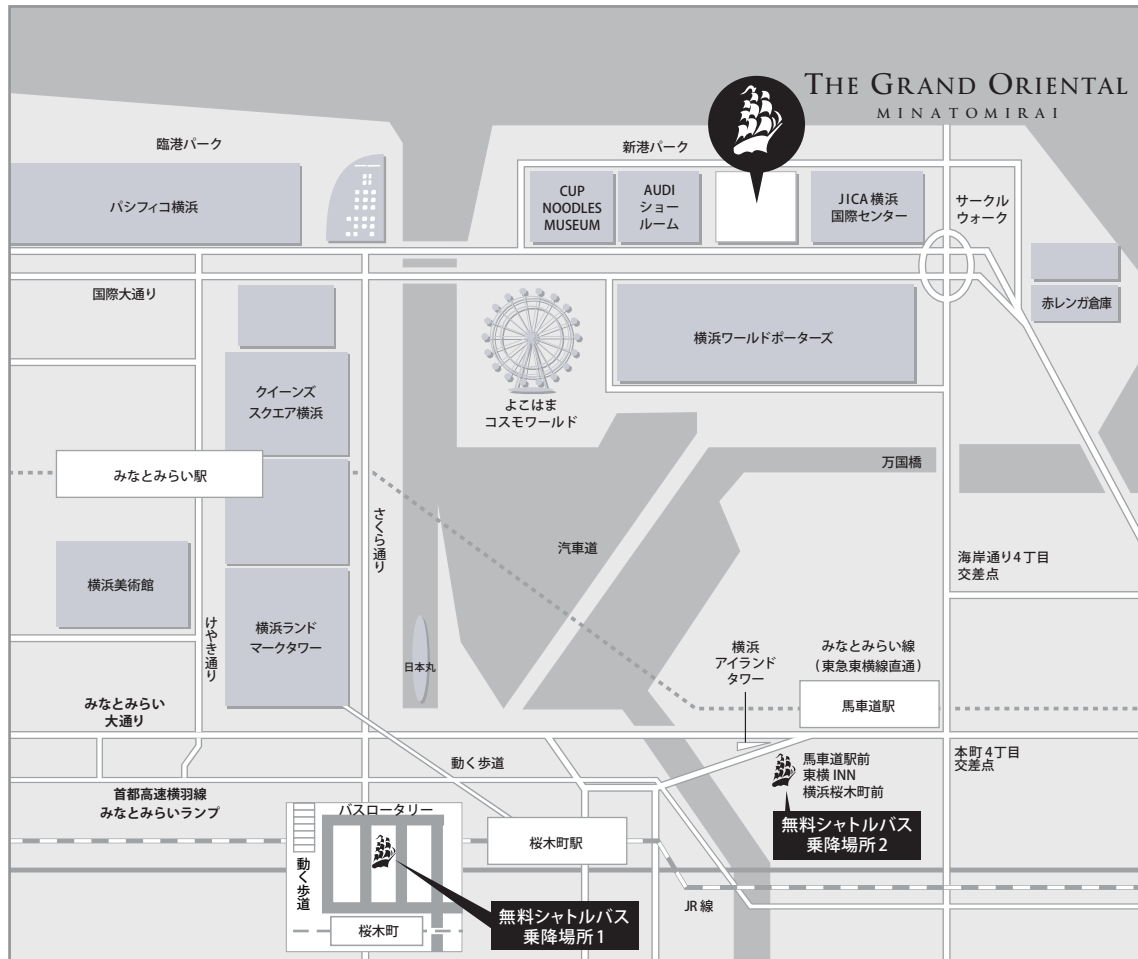

THE GRAND ORIENTAL MINATOMIRAI

グランドオリエンタルみなとみらい

所在地

〒231-0001 神奈川県横浜市中区新港 2-3-2

連絡先

代表：045-227-1222 ウェディング：045-227-1221

レストラン営業日時

ランチ／11:30～16:00 (ラストオーダー 15:00) デイナー／18:00～22:00 (ラストオーダー 21:00)
火曜～金曜日営業 (月曜日が祝日の場合翌日休み)

ウェディングサロン営業日時

平日／12:00～20:00 土・日・祝／9:00～19:00
水曜～日曜日営業 (月・火曜日はコールセンターのみ受付しています)

交通のご案内

電車でお越しの場合

- ・みなとみらい線 みなとみらい駅より徒歩 8 分
- ・みなとみらい線 馬車道駅 4 番 万国橋出口より徒歩 7 分
- ・JR・横浜市営地下鉄 桜木町駅より徒歩 12 分

お車でお越しの場合

- ・首都高速神奈川 1 号横羽線みなとみらい出口より 5 分
- ※駐車場は台数に限りがございます。

土・日・祝日無料シャトルバスのご案内

毎週土・日・祝日、挙式開始 2 時間前から 15 分間隔にて、無料シャトルバスを運行しております。
お下見・お打ち合わせの際はぜひご利用ください。
また、ご結婚当日もこのサービスをご利用いただけます。

乗降場所

- ・桜木町駅乗降場所 (JR・市営地下鉄) みなとみらい (MM) 方面タクシーロータリー内 (タクシーのりば右手「タクシー降車場」看板側)
- ・馬車道駅 (みなとみらい線) 3 番博物館口近く 東横 INN 横浜桜木町前